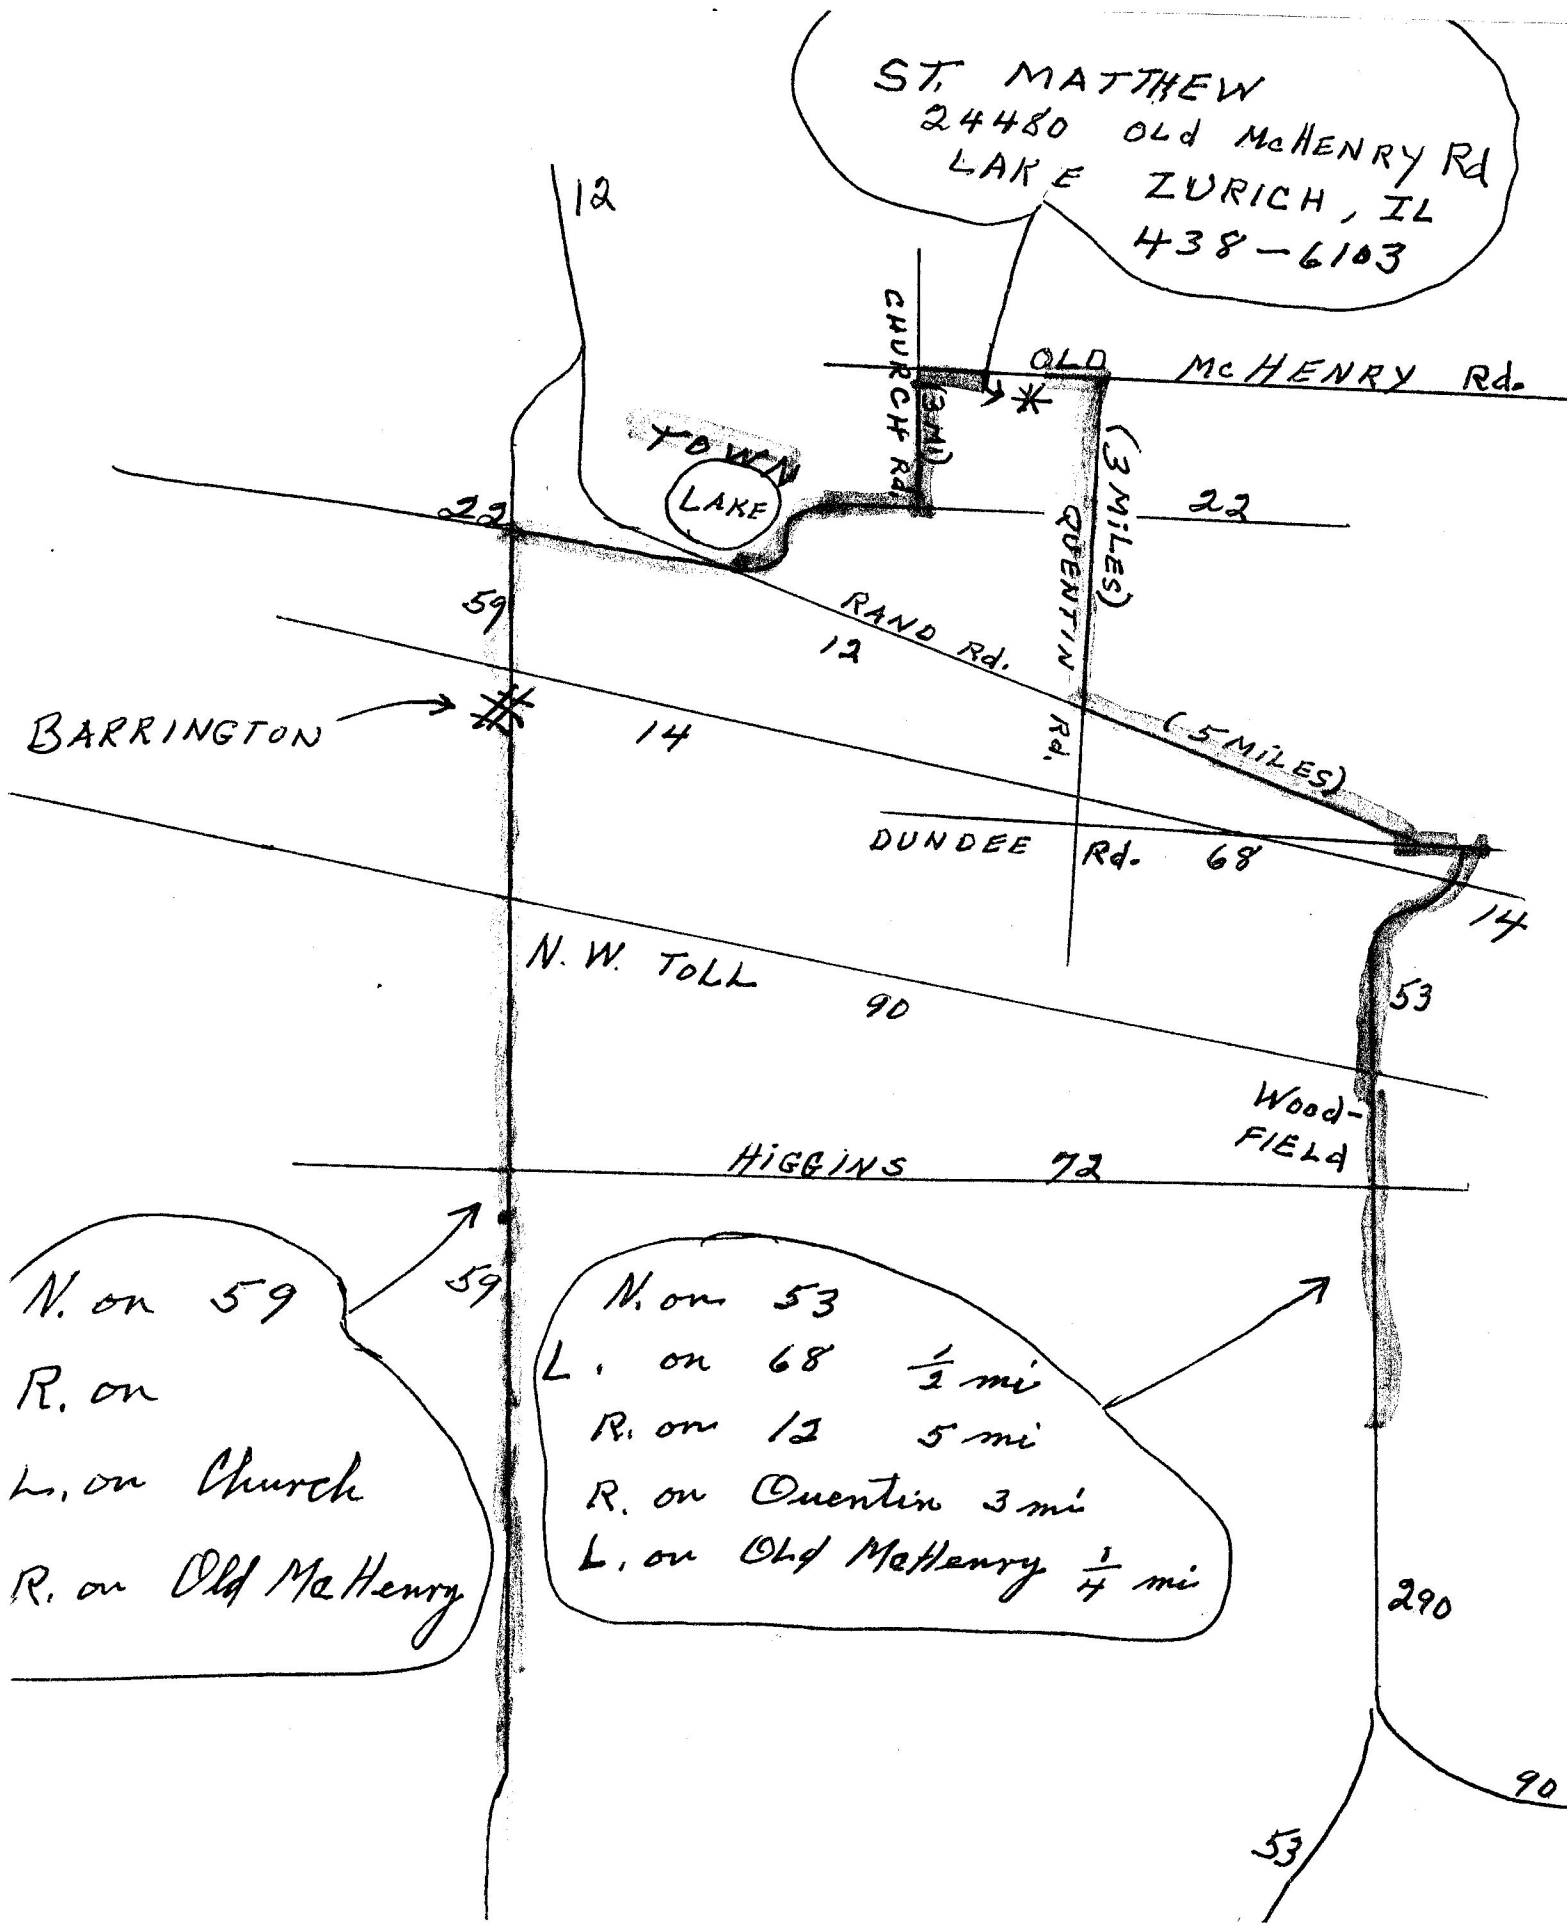

ST. MATTHEW  
 24480 OLD McHENRY Rd  
 LAKE ZURICH, IL  
 438-6103

N. on 59  
 R. on  
 L. on Church  
 R. on Old McHenry

N. on 53  
 L. on 68  $\frac{1}{2}$  mi  
 R. on 12 5 mi  
 R. on Quentin 3 mi  
 L. on Old McHenry  $\frac{1}{4}$  mi